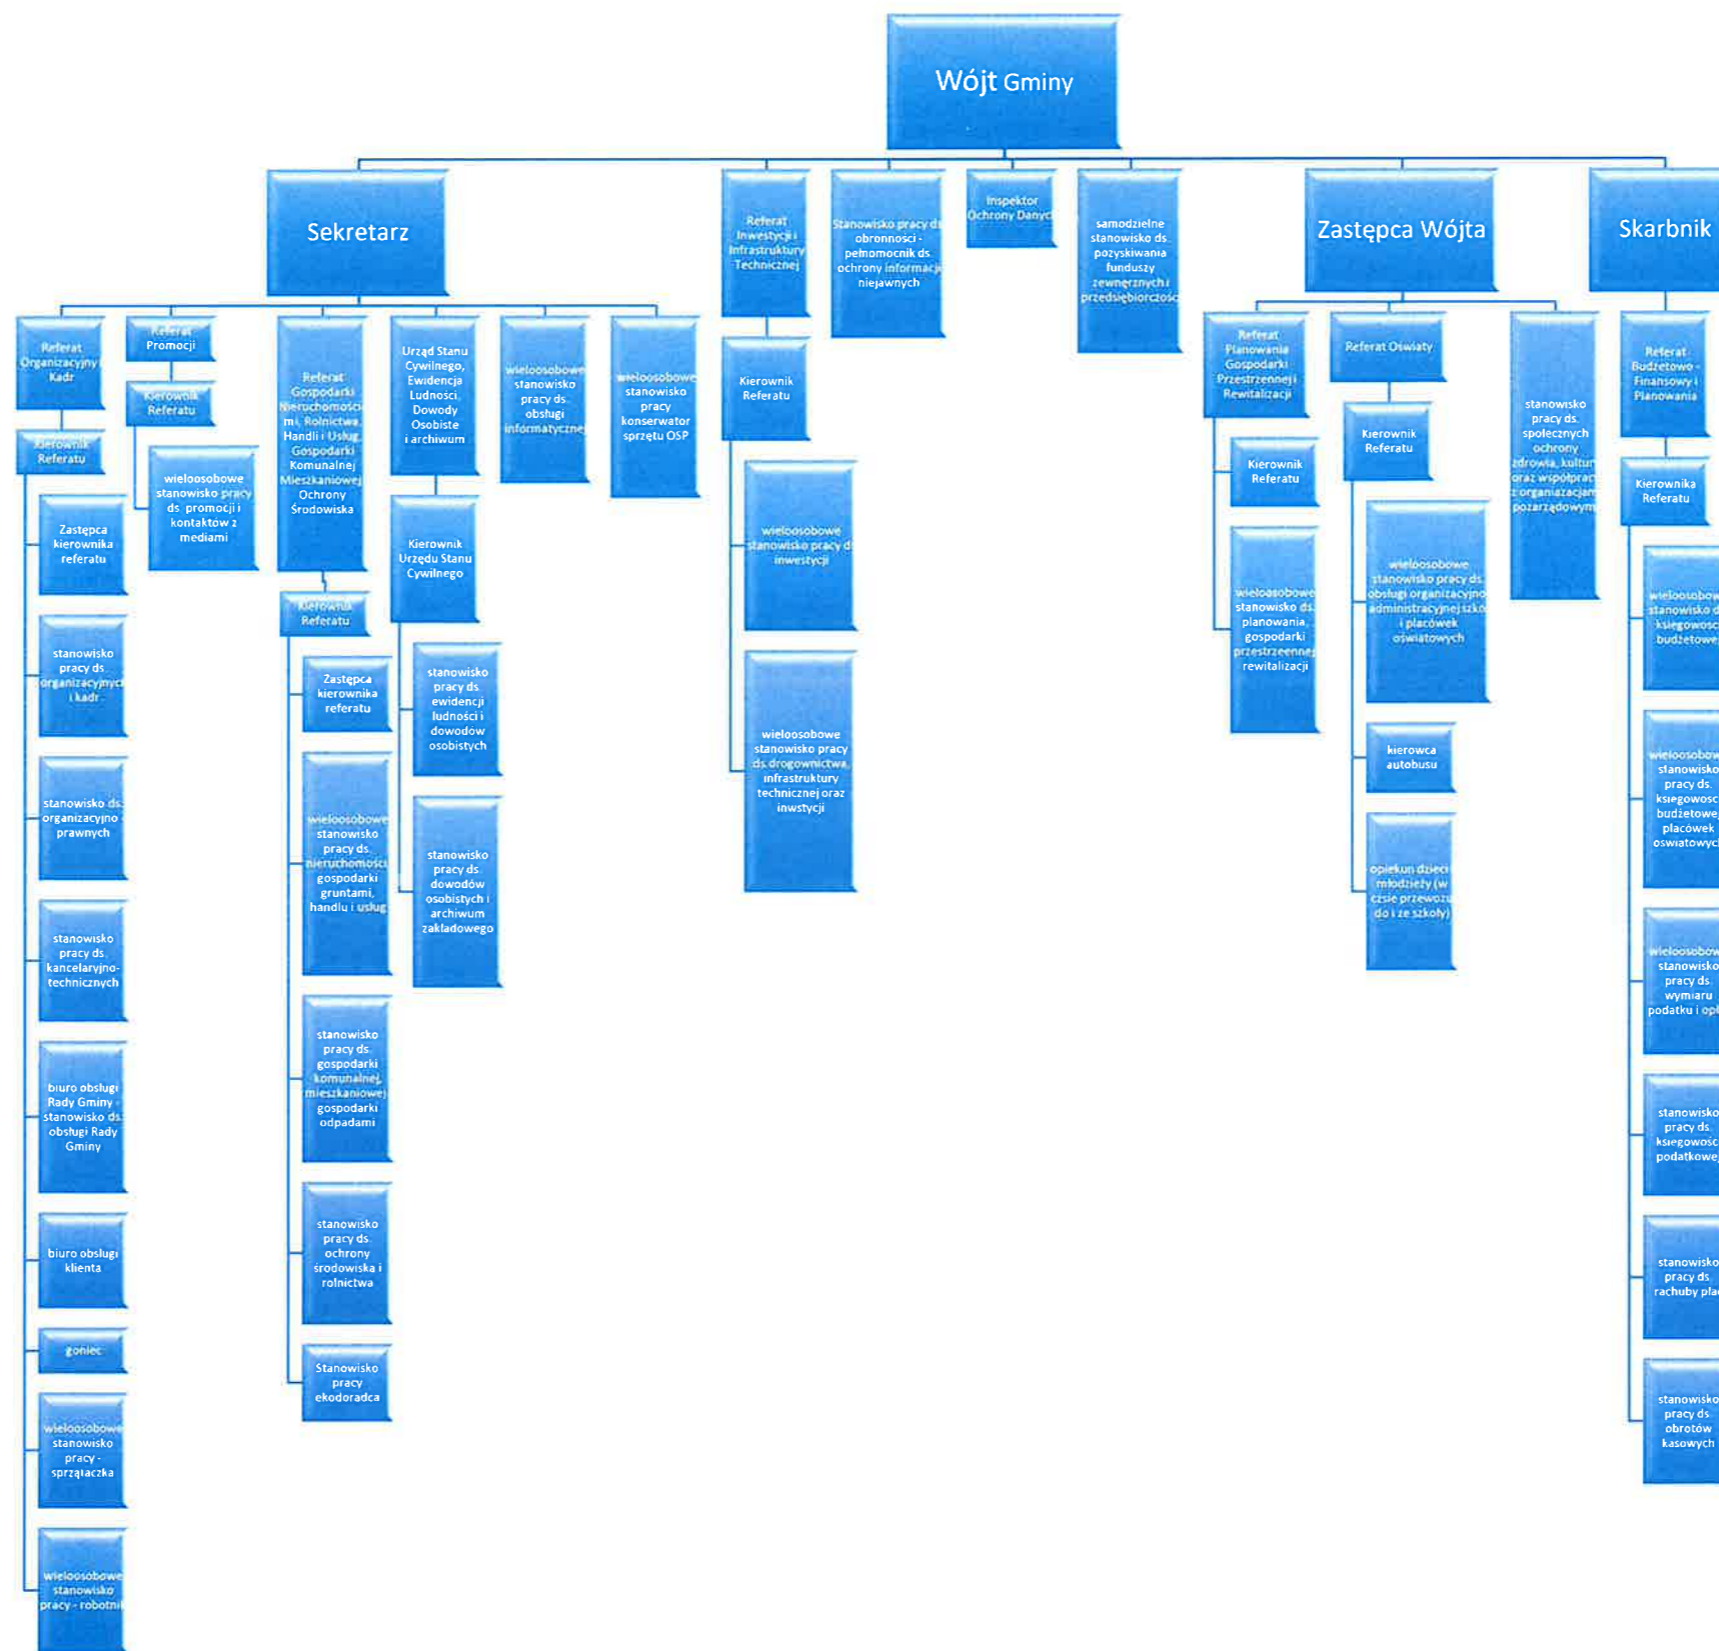

Schemat struktury organizacyjnej Urzędu Gminy w Małkini Górnej

WÓJT
Dariusz Stanisław Rafalik

*W referatach, wielosobowych stanowiskach pracy i samodzielnych stanowiskach pracy można zatrudniać pomoc administracyjną.